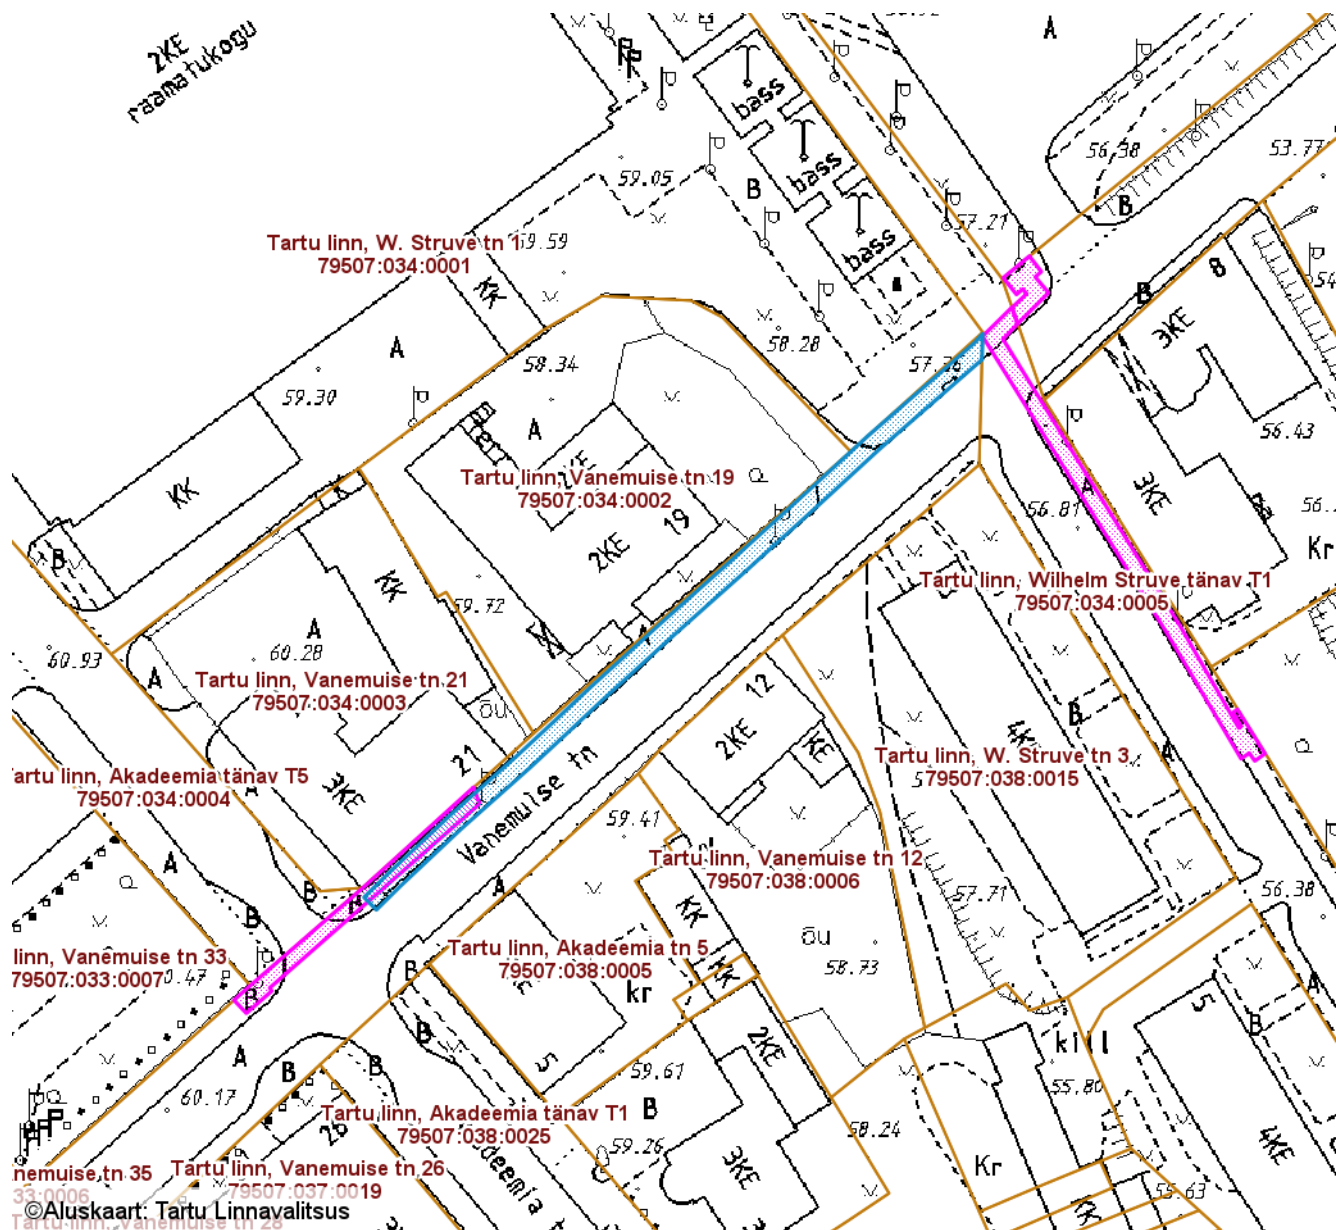

SUNDVALDUSE ALA ASENDIPLAAN

Tartu maakond, Tartu linn, Tartu linn, Vanemuise tänav T19 (79507:034:0006)

M 1 : 1000

Sundvalduse ala koordinaadid

— Sundvalduse ala pindala
ligikaudu 254 m²
(Maakaablite reservtorud)

— Olemasolevad piirangud ja
isiklikud kasutusõigused

Koostas: **Pille Toom**

Nr	X	Y	Nr	X	Y
1	6473883.01	659237.38	17	6473830.86	659176.15
2	6473881.61	659235.78	18	6473835.07	659180.69
3	6473877.16	659230.69	19	6473839.20	659185.08
4	6473871.18	659223.83	20	6473848.27	659195.04
5	6473863.87	659215.89	21	6473856.51	659204.31
6	6473854.78	659205.86	22	6473865.59	659214.32
7	6473846.54	659196.60	23	6473872.91	659222.29
8	6473837.49	659186.65	24	6473878.91	659229.16
9	6473833.38	659182.28	25	6473883.36	659234.25
10	6473829.14	659177.71	26	6473884.96	659236.10
11	6473821.05	659168.61	27	6473885.31	659236.48
12	6473813.47	659160.55	28	6473886.42	659237.47
13	6473810.30	659157.34			
14	6473811.95	659155.71			
15	6473815.14	659158.94			
16	6473822.76	659167.05			